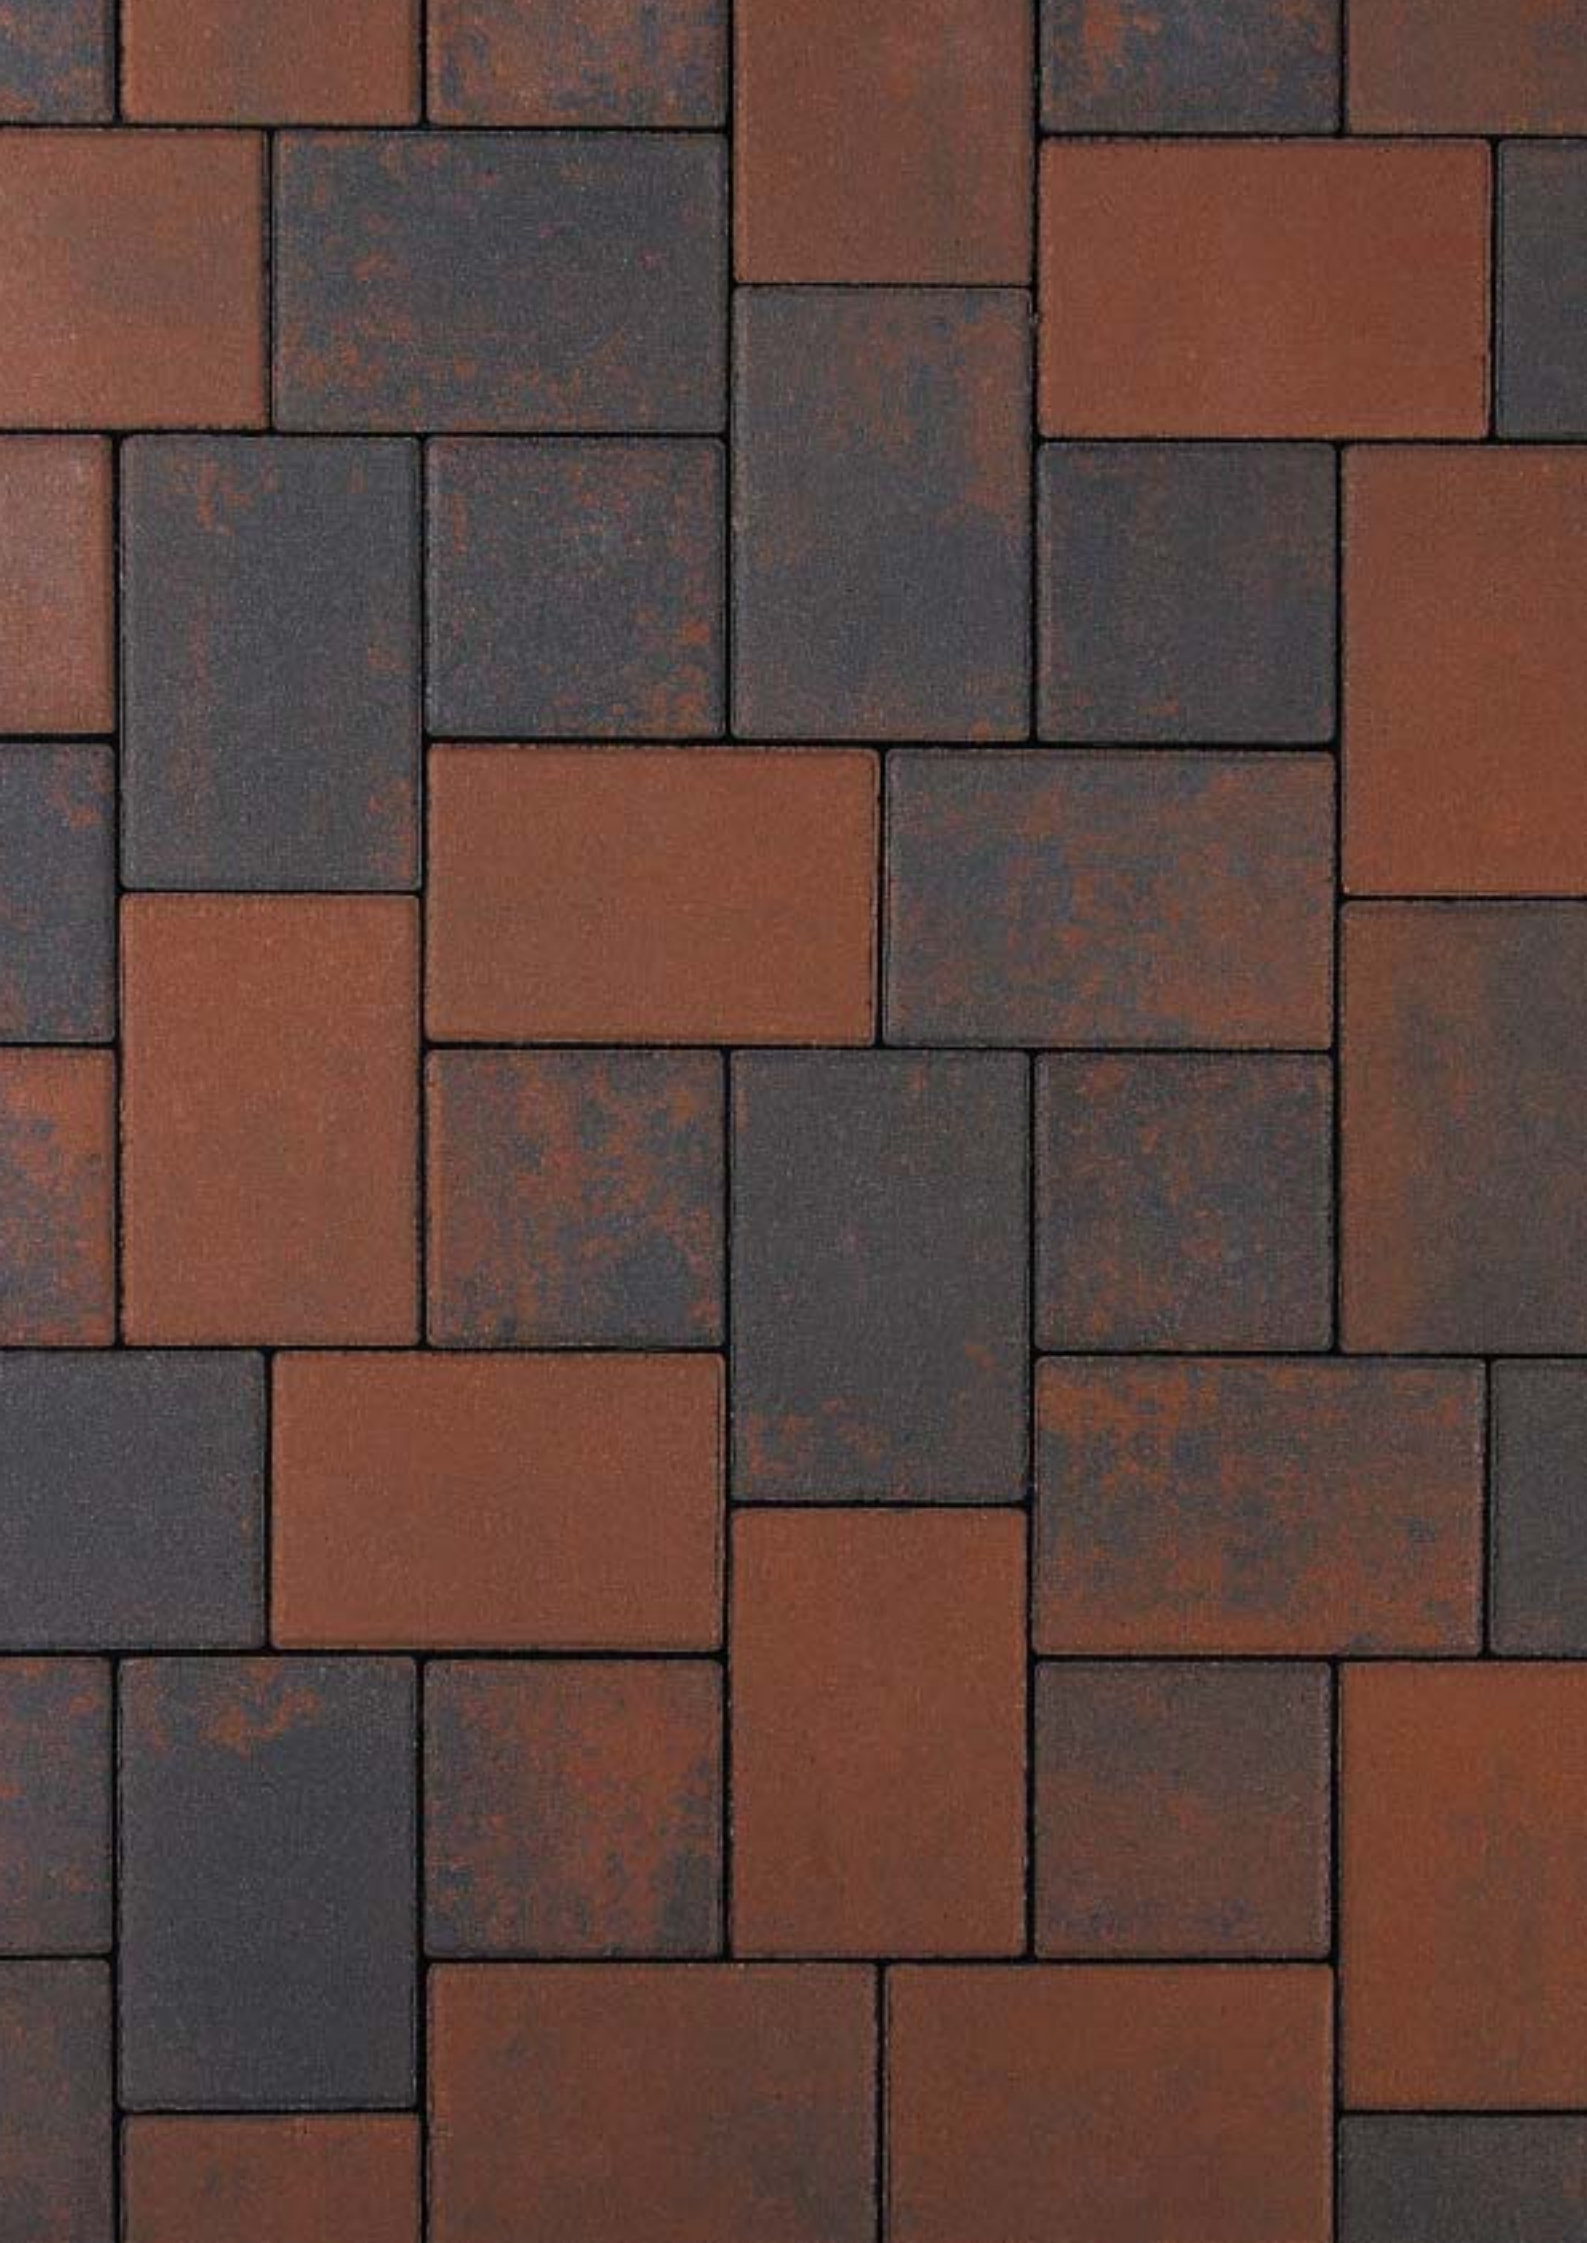

Lachendorfer Linear®

Gradliniges Pflasterprogramm in unterschiedlichen Formaten, das vielseitige Verlegungsmöglichkeiten bietet.

Die Standardformate:

Formate Farben	21 x 28 x 8 cm	21 x 14 x 8 cm	14 x 14 x 8 cm
grau		X	X
anthrazit	X	X	X
heiderot		X	X
ziegelrot		X	X
erdbraunhell		X	X
erdbraun	X	X	X
braunbunt	X	X	X
rotbunt		X	X
rotbraunbunt		X	X
colormix		X	X
herbstbunt	X	X	X

Lachendorfer Linear[®]

rotbunt

Flammende Farben
der Natur.

Lachendorfer Linear[®] ergibt ein
natürliches Erscheinungsbild geflammter Oberflächen.

Lachendorfer Linear[®]

Das Schöne in die Hand
nehmen, zusammenfügen,
neu gestalten.

Lachendorfer Linear[®]
verbindet Qualität und Natürlichkeit perfekt.

Lachendorfer Linear[®]

anthrazit

Aus dem Herzen der
Natur, für die
Ewigkeit gefertigt.

Lachendorfer Linear[®]
gradlinig und zeitlos.

Lachendorfer Linear[®]

braunbunt

Vielfalt in Farbe
und Form.

Lachendorfer Linear[®] eröffnet
verschiedene Möglichkeiten an Verlegemustern.

Lachendorfer Linear[®]

erd
braun

Schlichte Schönheit
in Farbe und Struktur.

Lachendorfer Linear[®] sanftes erd
braun
zeitlos in jeder Umgebung.