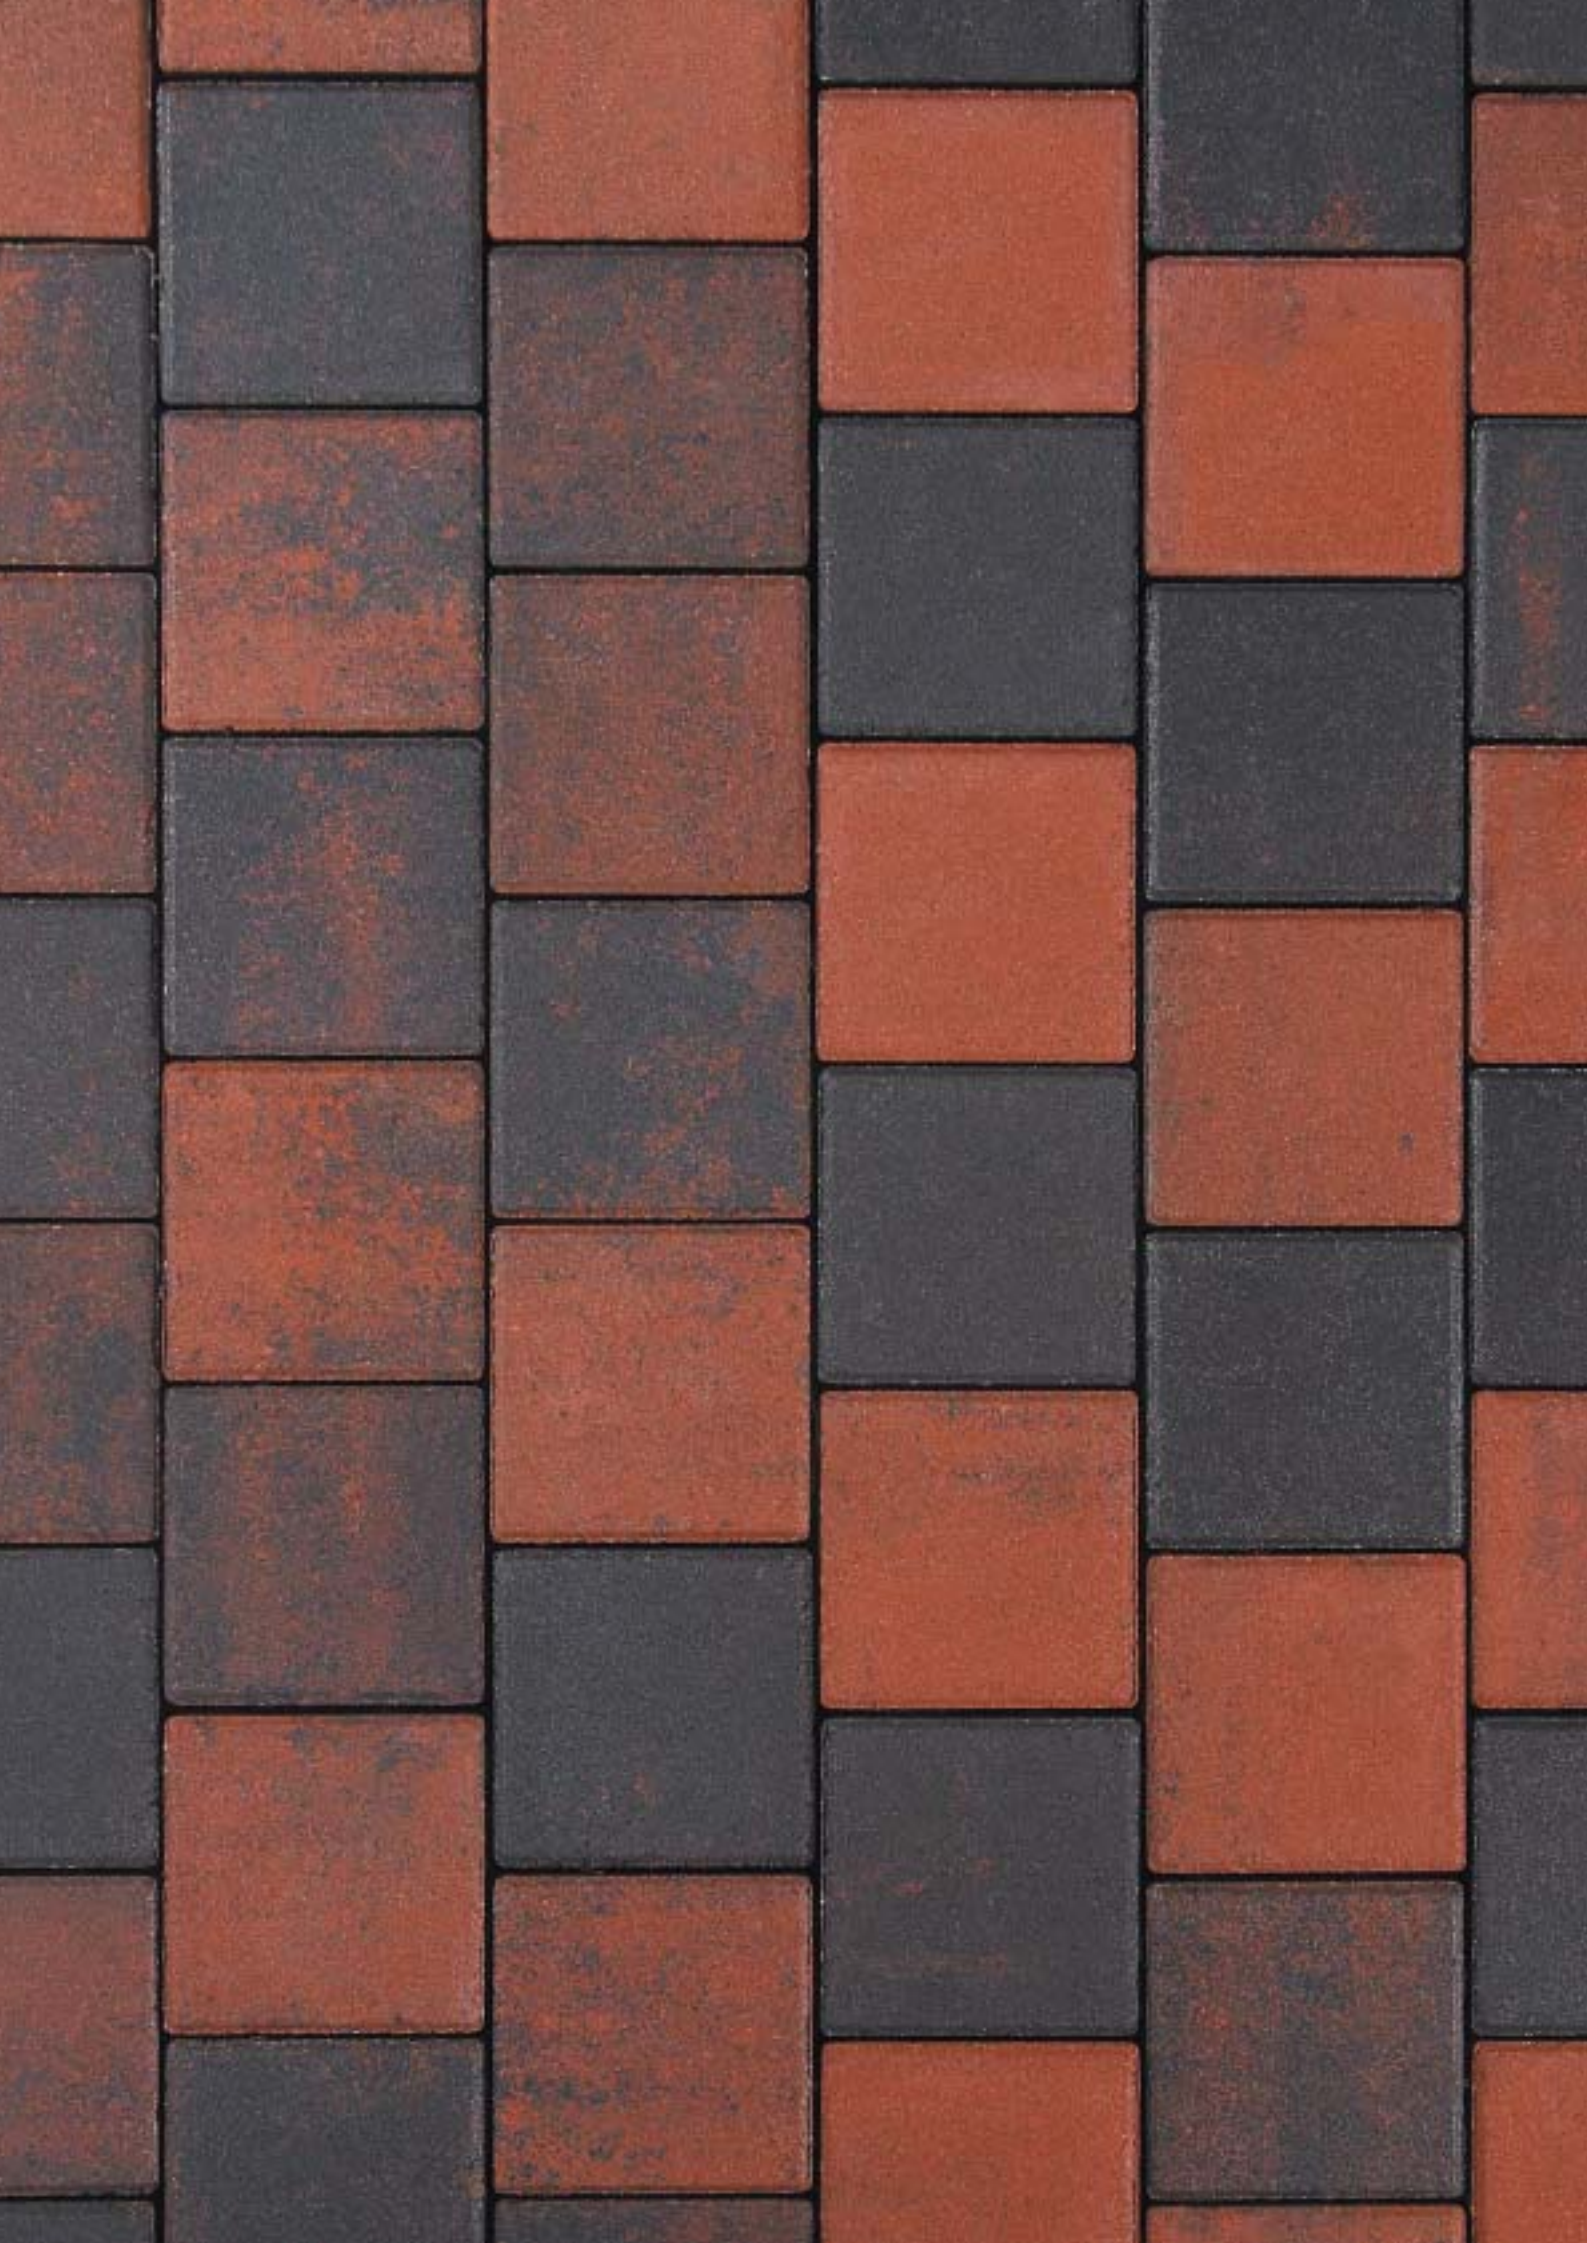

Lachendorfer Linear®

Gradliniges Pflasterprogramm in unterschiedlichen Formaten, das vielseitige Verlegungsmöglichkeiten bietet.

Die Standardformate:

Formate Farben	21 x 28 x 8 cm	21 x 14 x 8 cm	14 x 14 x 8 cm
grau		X	X
anthrazit	X	X	X
heiderot		X	X
ziegelrot		X	X
erdbraunhell		X	X
erdbraun	X	X	X
braunbunt	X	X	X
rotbunt		X	X
rotbraunbunt		X	X
colormix		X	X
herbstbunt	X	X	X

Lachendorfer Linear[®]

rotbunt

Flammende Farben
der Natur.

Lachendorfer Linear[®] ergibt ein
natürliches Erscheinungsbild geflammter Oberflächen.

Lachendorfer Linear[®]

Das Schöne in die Hand
nehmen, zusammenfügen,
neu gestalten.

Lachendorfer Linear[®]
verbindet Qualität und Natürlichkeit perfekt.

Lachendorfer Linear[®]

anthrazit

Aus dem Herzen der
Natur, für die
Ewigkeit gefertigt.

Lachendorfer Linear[®]
gradlinig und zeitlos.

Lachendorfer Linear[®]

braunbunt

Vielfalt in Farbe
und Form.

Lachendorfer Linear[®] eröffnet
verschiedene Möglichkeiten an Verlegemustern.

Lachendorfer Linear[®]

erd
braun

Schlichte Schönheit
in Farbe und Struktur.

Lachendorfer Linear[®] sanftes erd
braun
zeitlos in jeder Umgebung.